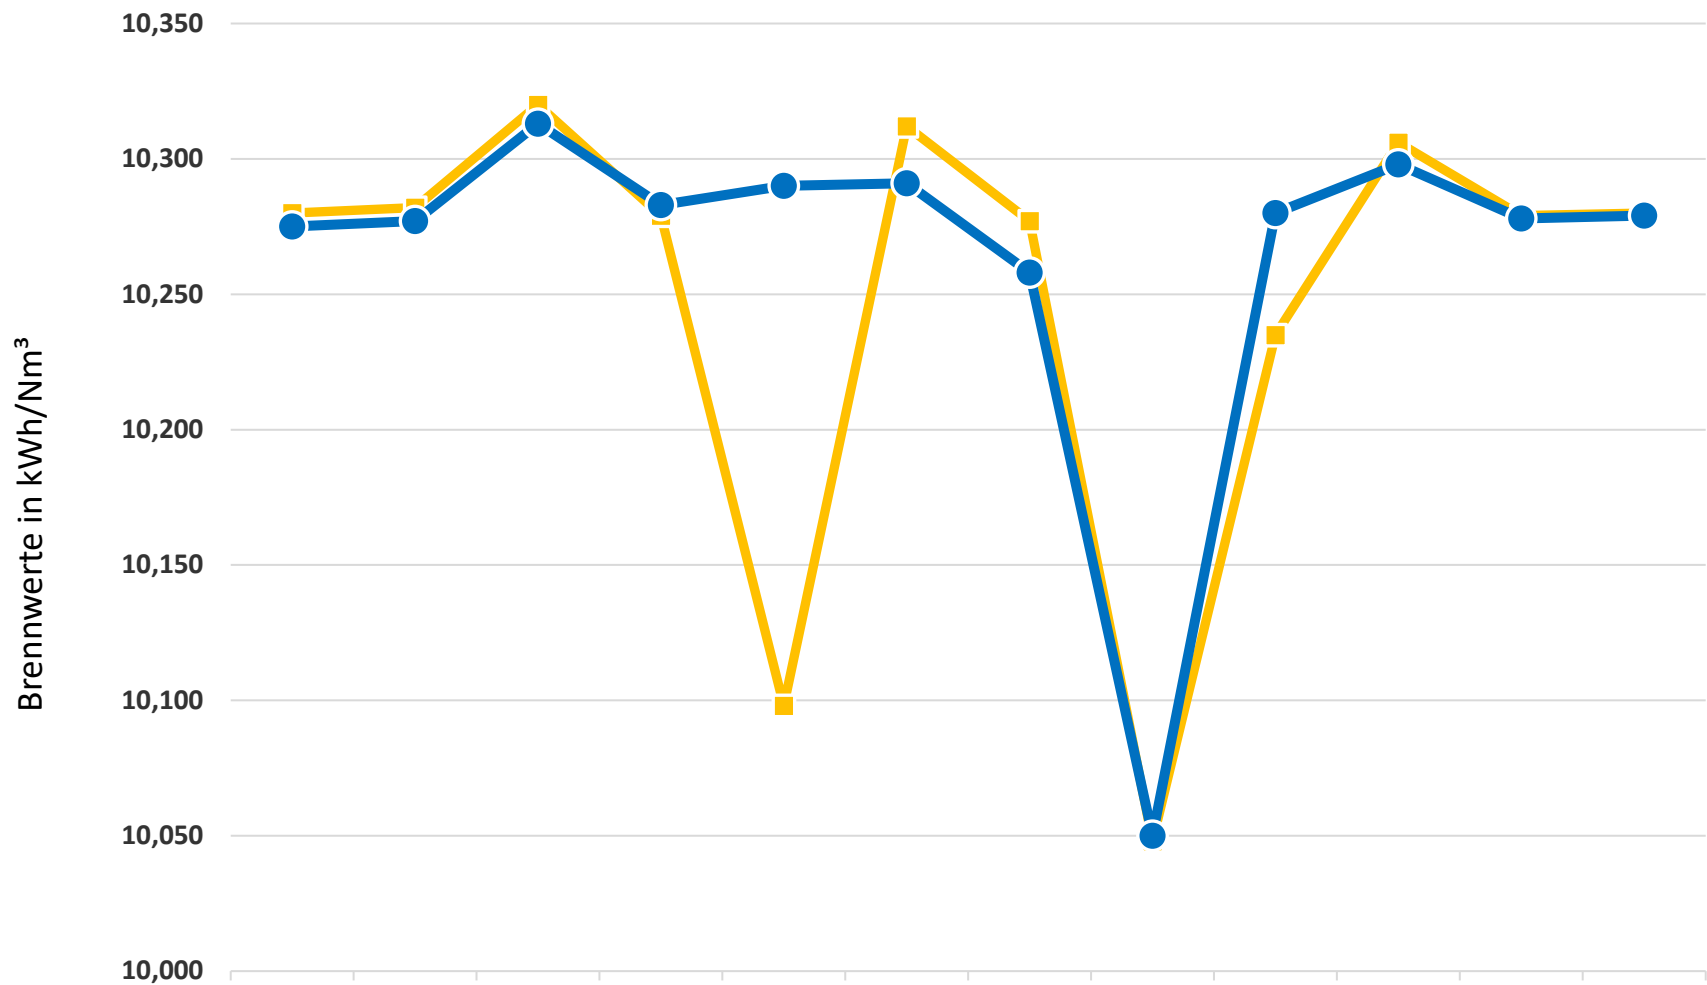

### Erdgasbrennwerte 2020

	Jan 20	Feb 20	Mrz 20	Apr 20	Mai 20	Jun 20	Jul 20	Aug 20	Sep 20	Okt 20	Nov 20	Dez 20
Netzgebiet Enger	10,280	10,282	10,320	10,279	10,098	10,312	10,277	10,048	10,235	10,306	10,279	10,280
Netzgebiet Herford, Hiddenhausen	10,275	10,277	10,313	10,283	10,290	10,291	10,258	10,050	10,280	10,298	10,278	10,279