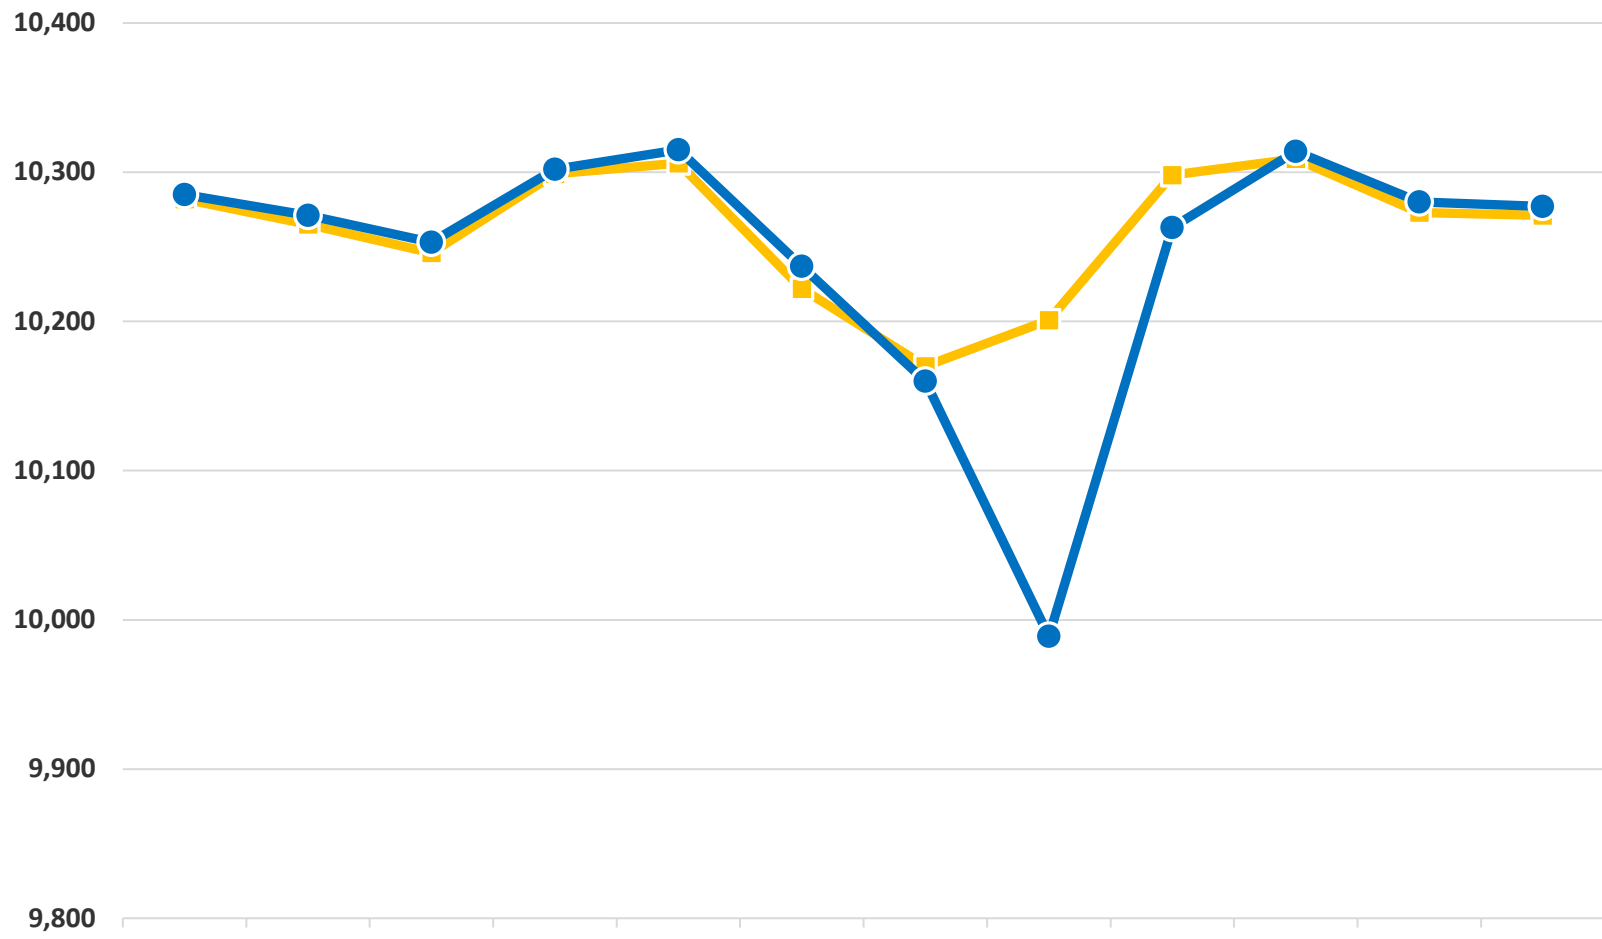

Erdgasbrennwerte 2019

	Jan 19	Feb 19	Mrz 19	Apr 19	Mai 19	Jun 19	Jul 19	Aug 19	Sep 19	Okt 19	Nov 19	Dez 19
Netzgebiet Herford, Hiddenhausen Marktgebiet NetConnect Germany	10,282	10,265	10,246	10,299	10,306	10,222	10,170	10,201	10,298	10,309	10,273	10,271
Netzgebiet Enger Marktgebiet GASPOOL	10,285	10,271	10,253	10,302	10,315	10,237	10,160	9,989	10,263	10,314	10,280	10,277