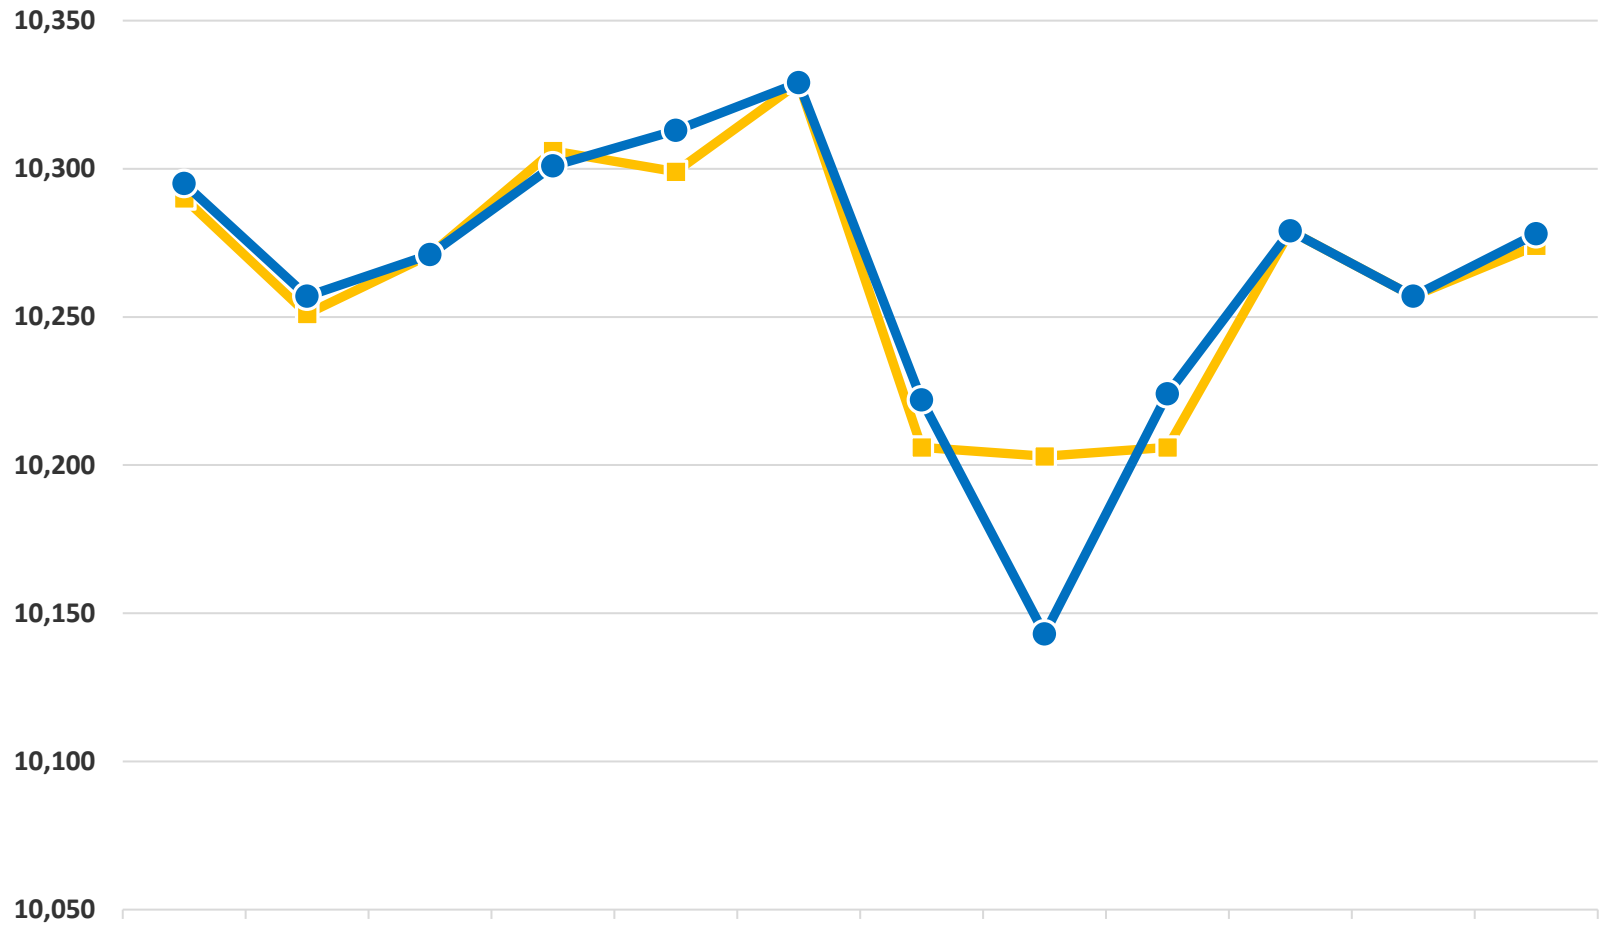

Erdgasbrennwerte 2018

	Jan 18	Feb 18	Mrz 18	Apr 18	Mai 18	Jun 18	Jul 18	Aug 18	Sep 18	Okt 18	Nov 18	Dez 18
Netzgebiet Herford, Hiddenhausen Marktgebiet NetConnect Germany	10,290	10,251	10,271	10,306	10,299	10,329	10,206	10,203	10,206	10,279	10,257	10,274
Netzgebiet Enger Marktgebiet GASPOOL	10,295	10,257	10,271	10,301	10,313	10,329	10,222	10,143	10,224	10,279	10,257	10,278