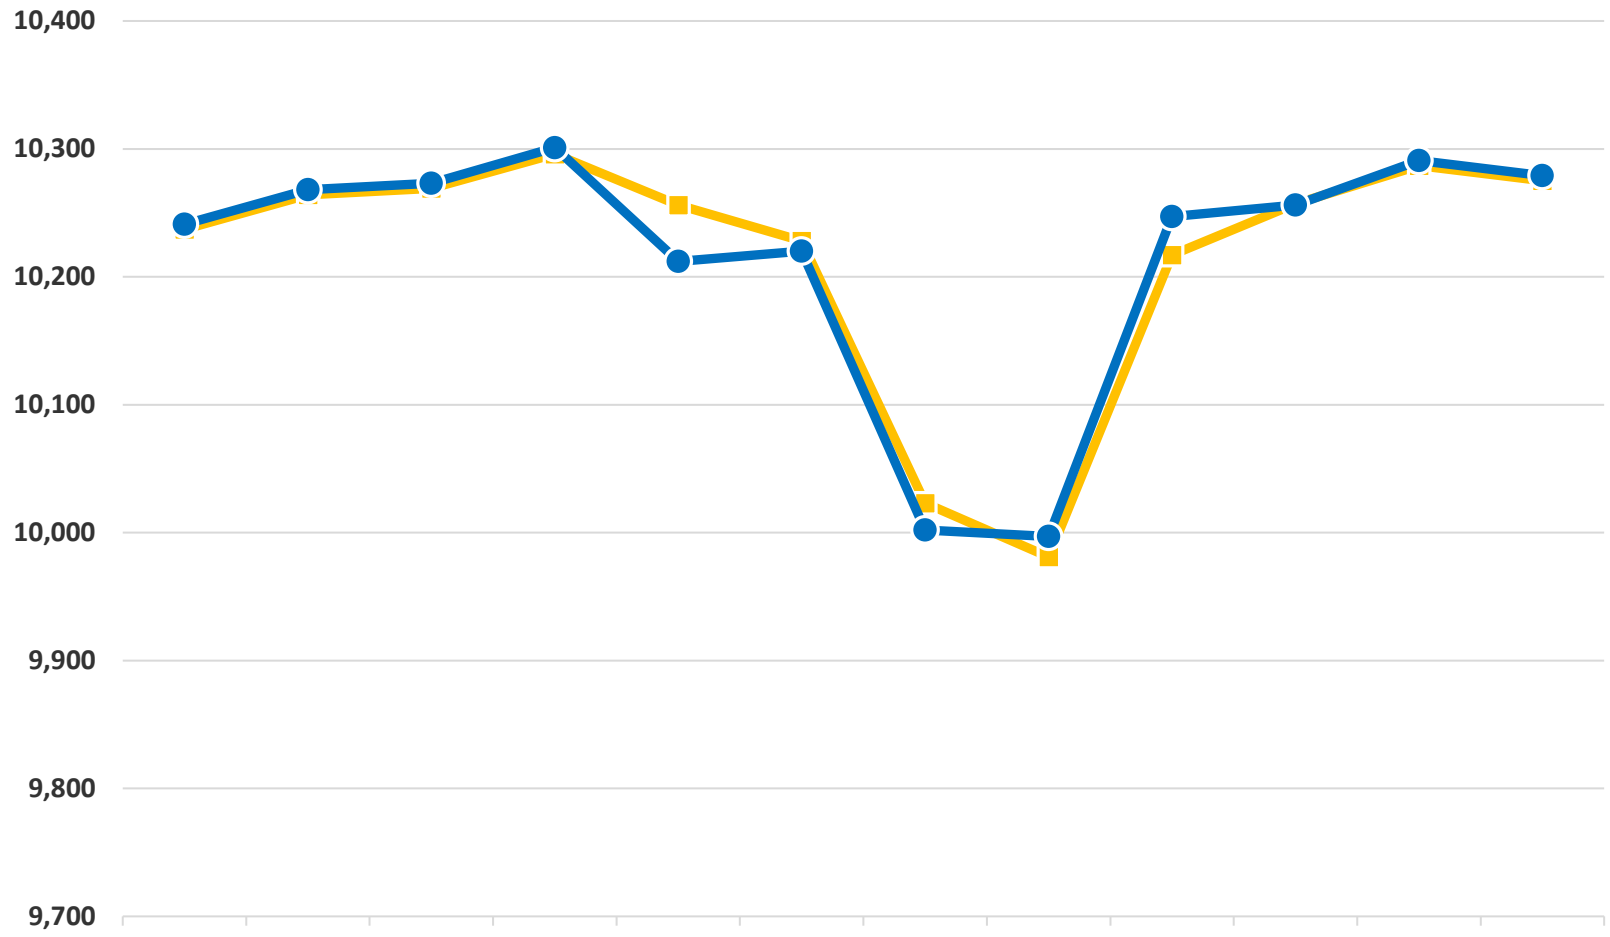

### Erdgasbrennwerte 2017

	Jan 17	Feb 17	Mrz 17	Apr 17	Mai 17	Jun 17	Jul 17	Aug 17	Sep 17	Okt 17	Nov 17	Dez 17
Netzgebiet Herford, Hiddenhausen Marktgebiet NetConnect Germany	10,237	10,264	10,269	10,296	10,256	10,228	10,023	9,981	10,217	10,257	10,287	10,275
Netzgebiet Enger Marktgebiet GASPOOL	10,241	10,268	10,273	10,301	10,212	10,220	10,002	9,997	10,247	10,256	10,291	10,279