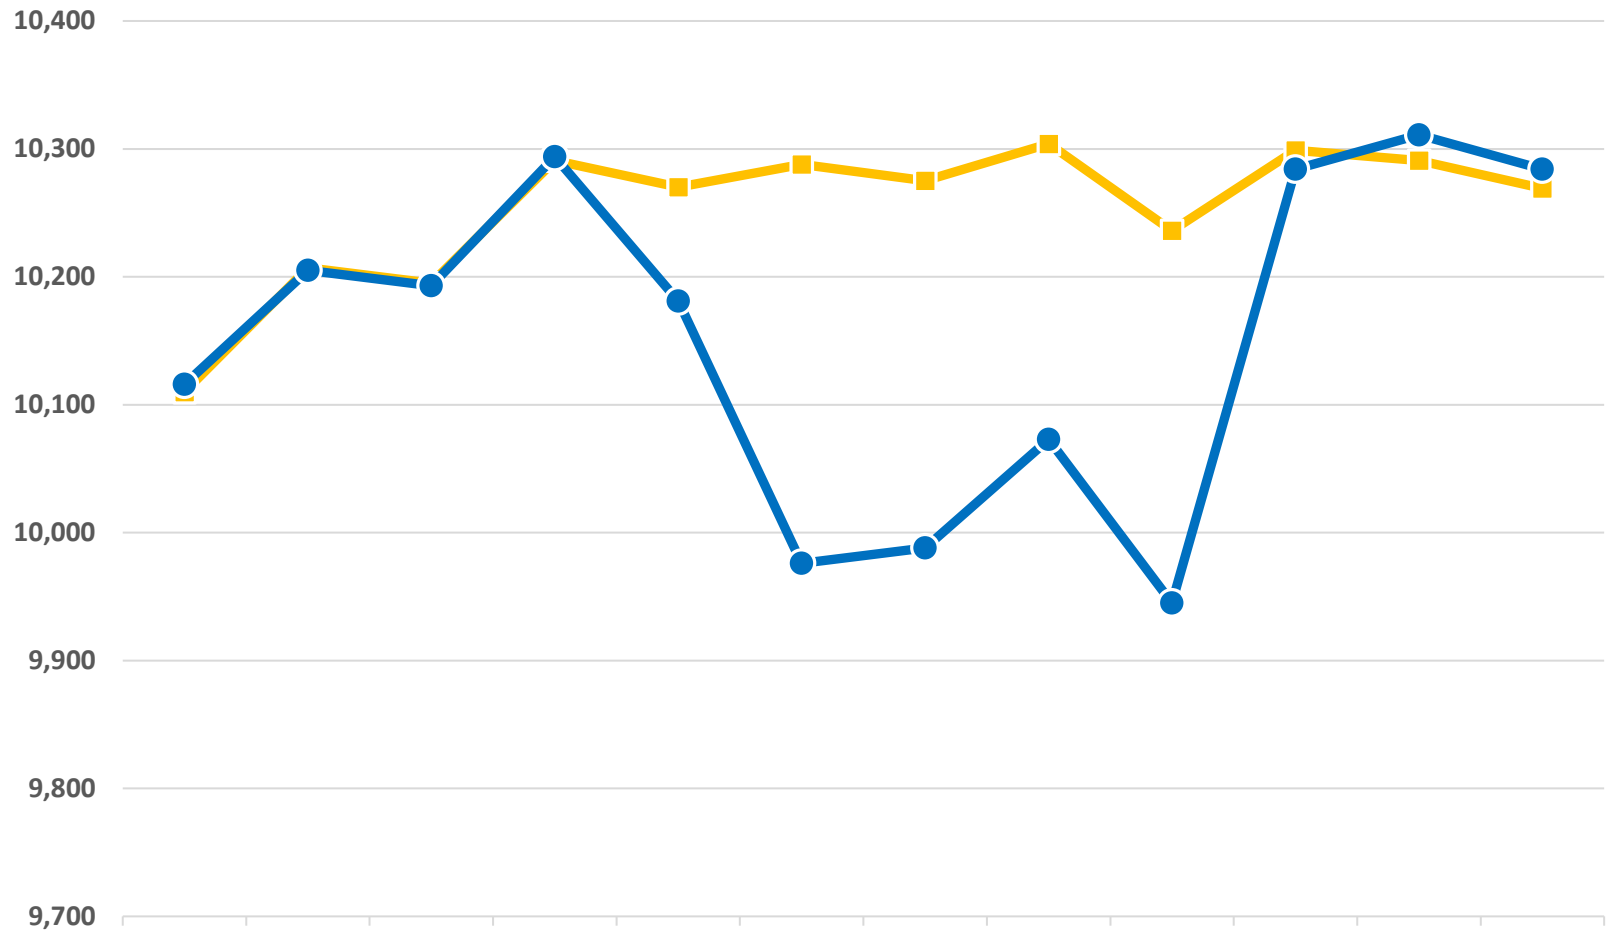

Erdgasbrennwerte 2016

| | Jan 16 | Feb 16 | Mrz 16 | Apr 16 | Mai 16 | Jun 16 | Jul 16 | Aug 16 | Sep 16 | Okt 16 | Nov 16 | Dez 16 |
|--|--------|--------|--------|--------|--------|--------|--------|--------|--------|--------|--------|--------|
| Netzgebiet Herford, Hiddenhausen Marktgebiet NetConnect Germany | 10,110 | 10,207 | 10,195 | 10,291 | 10,270 | 10,288 | 10,275 | 10,304 | 10,236 | 10,299 | 10,291 | 10,269 |
| Netzgebiet Enger Marktgebiet GASPOOL | 10,116 | 10,205 | 10,193 | 10,294 | 10,181 | 9,976 | 9,988 | 10,073 | 9,945 | 10,284 | 10,311 | 10,284 |