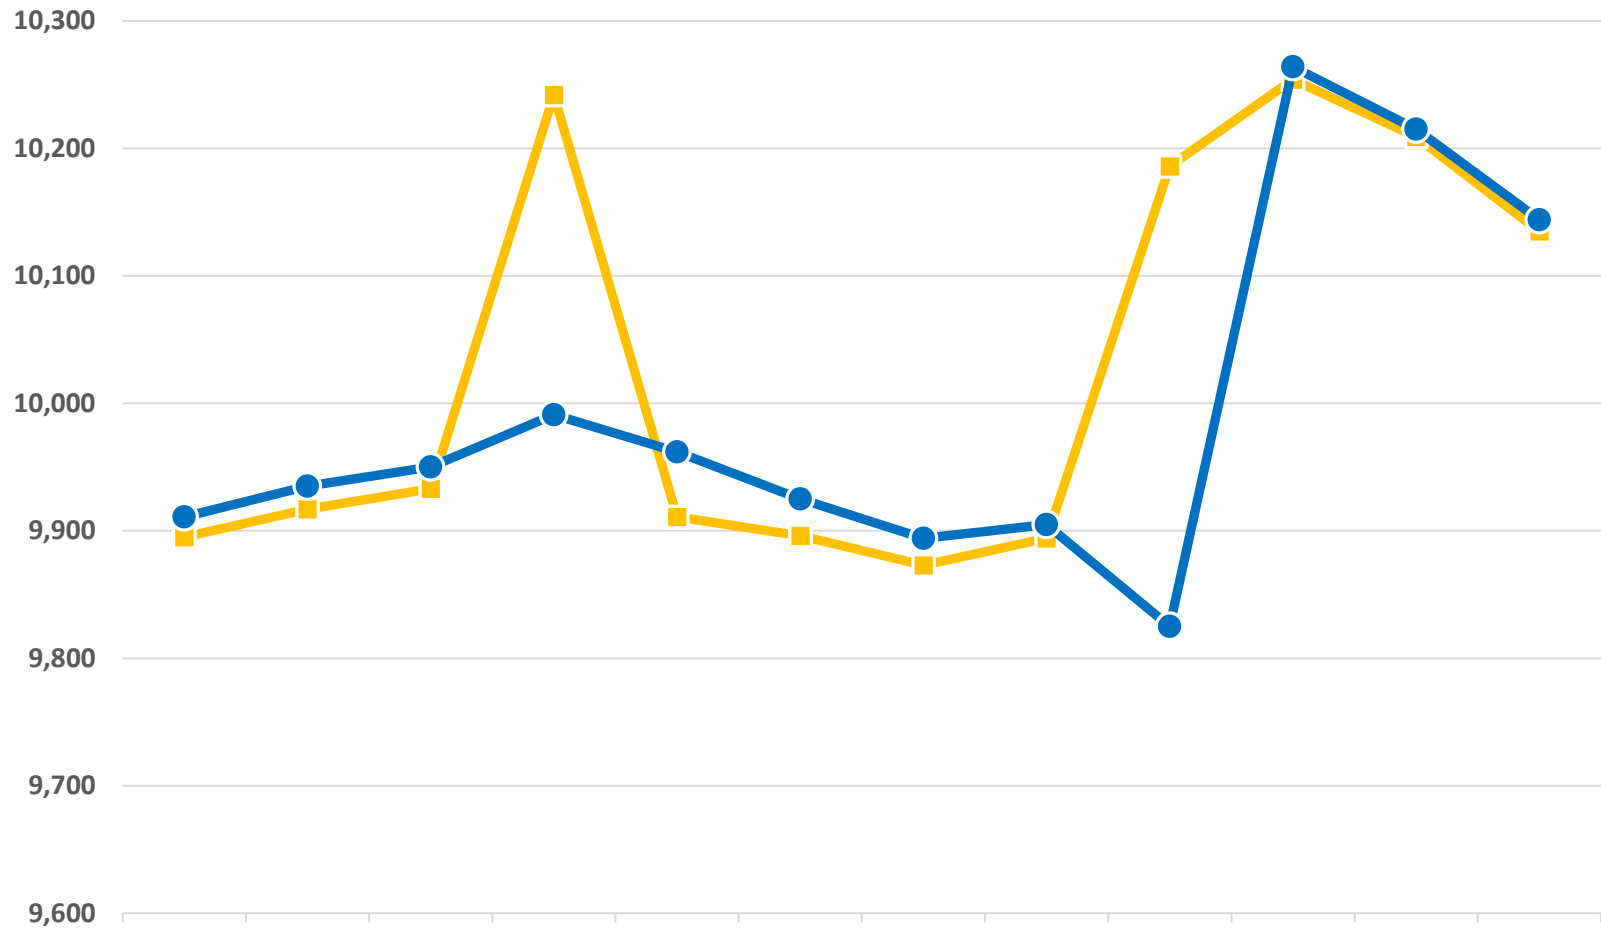

Erdgasbrennwerte 2015

■ Netzgebiet Herford, Hiddenhausen
 Marktgebiet NetConnect Germany
● Netzgebiet Enger
 Marktgebiet GASPOOL

	Jan 15	Feb 15	Mrz 15	Apr 15	Mai 15	Jun 15	Jul 15	Aug 15	Sep 15	Okt 15	Nov 15	Dez 15
Netzgebiet Herford, Hiddenhausen Marktgebiet NetConnect Germany	9,895	9,917	9,933	10,242	9,911	9,896	9,873	9,894	10,186	10,254	10,209	10,135
Netzgebiet Enger Marktgebiet GASPOOL	9,911	9,935	9,950	9,991	9,962	9,925	9,894	9,905	9,825	10,264	10,215	10,144